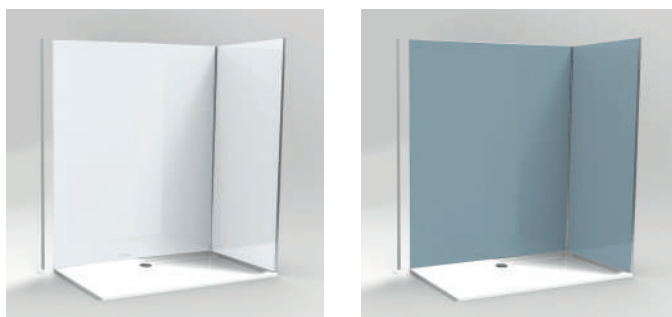

PANNEAU MURAL DÉCOFAST CLASSIC PACK EXTRA LARGE

Pack pour receveur jusqu'à 120 x 90 cm comprenant :

- 1 Plaque décor de 2000 x 900 mm
- 1 Plaque décor de 2000 x 1200 mm
- 1 Profilé d'angle de liaison, 2 profilés de finition

349.90€⁽¹⁾

3661785	BLANC	349.90€⁽¹⁾
3362414	GRIS	349.90€⁽²⁾