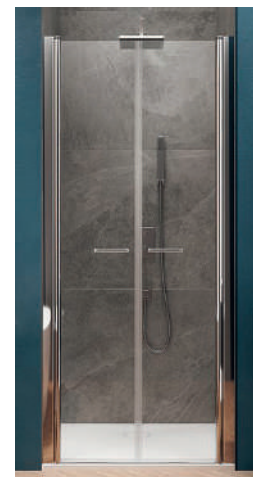

- 2 portes battantes
- Vitrage verre transparent 6 mm
- Profilé argent satiné
- Hauteur : 2000 mm
- Ouverte à droite et à gauche
- Paroi réversible
- Vitrage traité Glass Protect

447.90€⁽¹⁾ à partir de