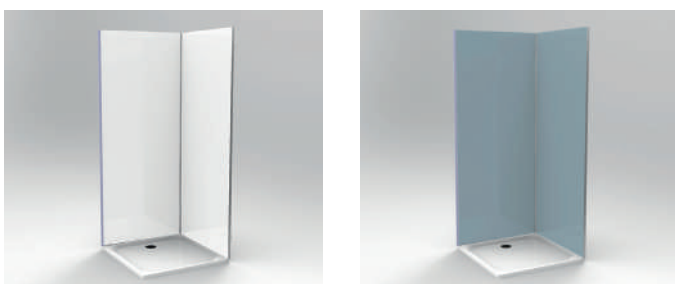

PANNEAU MURAL DÉCOFAST CLASSIC PACK STANDARD

Pack standard pour receveur jusqu'à 90 x 90 cm comprenant :

- 2 plaques décors de 2000 x 900 mm
- 1 profilé d'angle, 2 profilés de finition, 2 ml de fond de joint
- Des renforts d'extrémité et des renforts pour la robinetterie

299.90€⁽¹⁾

1242406	BLANC	299.90€⁽¹⁾
1242407	GRIS PERLE	299.90€⁽²⁾
1242409	GRIS ANTHRACITE	299.90€⁽²⁾