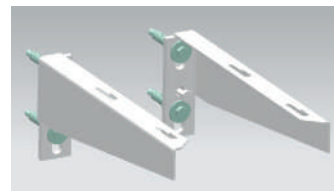

Marque exclusive

CONSOLE POUR LAVABO PMR ARBO19005

- Longueur : 34 cm
- La paire

1371637

26.90€⁽¹⁾

(1) : éco-part : 0.02 €

Marque exclusive

SIPHON LAVABO GAIN DE PLACE BOND20218

- Écrous ronds et rosace
- Sortie murale Ø 32 mm
- Laiton chromé
- Adapté pour PMR
- Débit : 47 L/min

2864098

91.90€⁽¹⁾

(1) : éco-part : 0.02 €

PORCHER
LA CONFIANCE INSTALLÉE

PLAN VASQUE SANIS

- Percé 1 trou central pour la robinetterie
- Plages latérales rainurées par le dessous pour un accès facilité