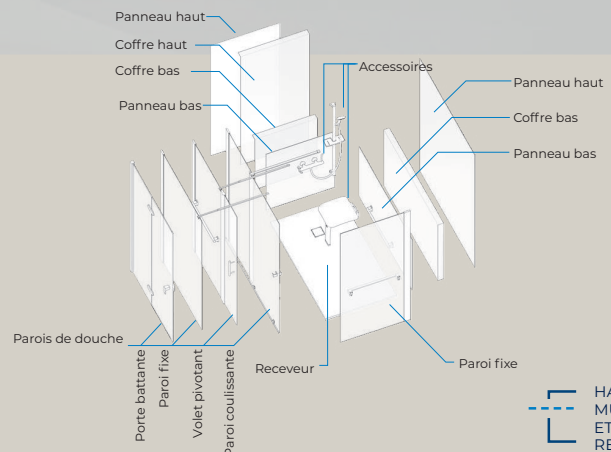

Fitéo *Flex*

ACCESSIBLE À TOUS, ADAPTÉ À CHACUN

HABILLAGES MURAUX ET RECEVEURS RECOUPABLES