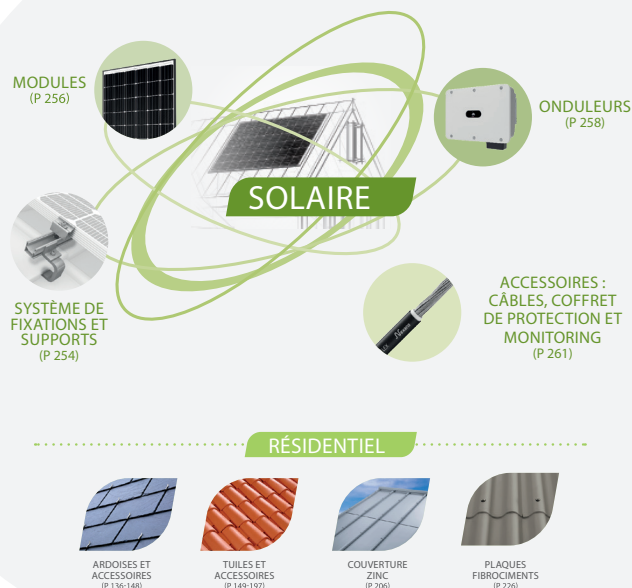

INSTALLER UN KIT SOLAIRE PHOTOVOLTAÏQUE À L'OCCASION DE TRAVAUX DE COUVERTURE

Vos atouts et arguments

Avec LARIVIERE vous avez qu'un seul interlocuteur !

VALEUR AJOUTÉE DES COUVREURS

- Maîtrise des travaux en hauteur avec des produits conformes,
- Traiter les points singuliers en étanchéité,
- Confiance et proximité :
  - Entreprise locale = plus de proximité
  - Assurance décennale de l'ensemble,
  - Maintenance de la couverture et du kit solaire.

CA COUVERTURE + SOLAIRE :

→ CA + marge supplémentaire

- Élargir leur activité en tant que spécialiste,
- Offres kit solaire en surimposé et intégré (notamment dans les zones Bâtiments de France / MH, maisons haut de gamme,...)

Nos partenaires solaires en surimposé et intégré :